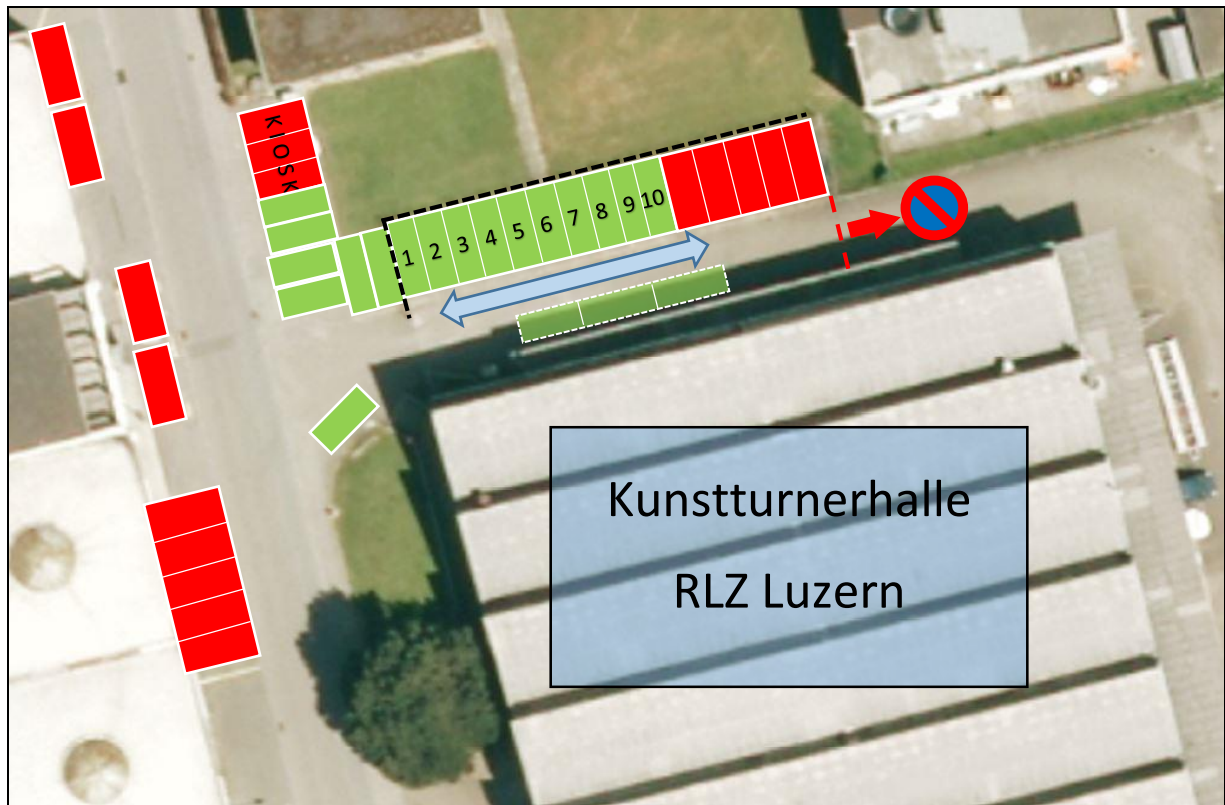

Parkplatzregelung Kunstturnerhalle

Abbildung 1: Eingezeichnete Parkfelder, Ausdruck aus www.geoportal.lu.ch

Bemerkungen:

Diese Regelung gilt jeweils Mittwoch- und Freitagmorgen, zwischen 08:30 und 11:30 Uhr

Legende:

 Parkieren erlaubt

 Parkieren verboten

 Durchfahrt, Ein- und Ausparkieren muss möglich sein